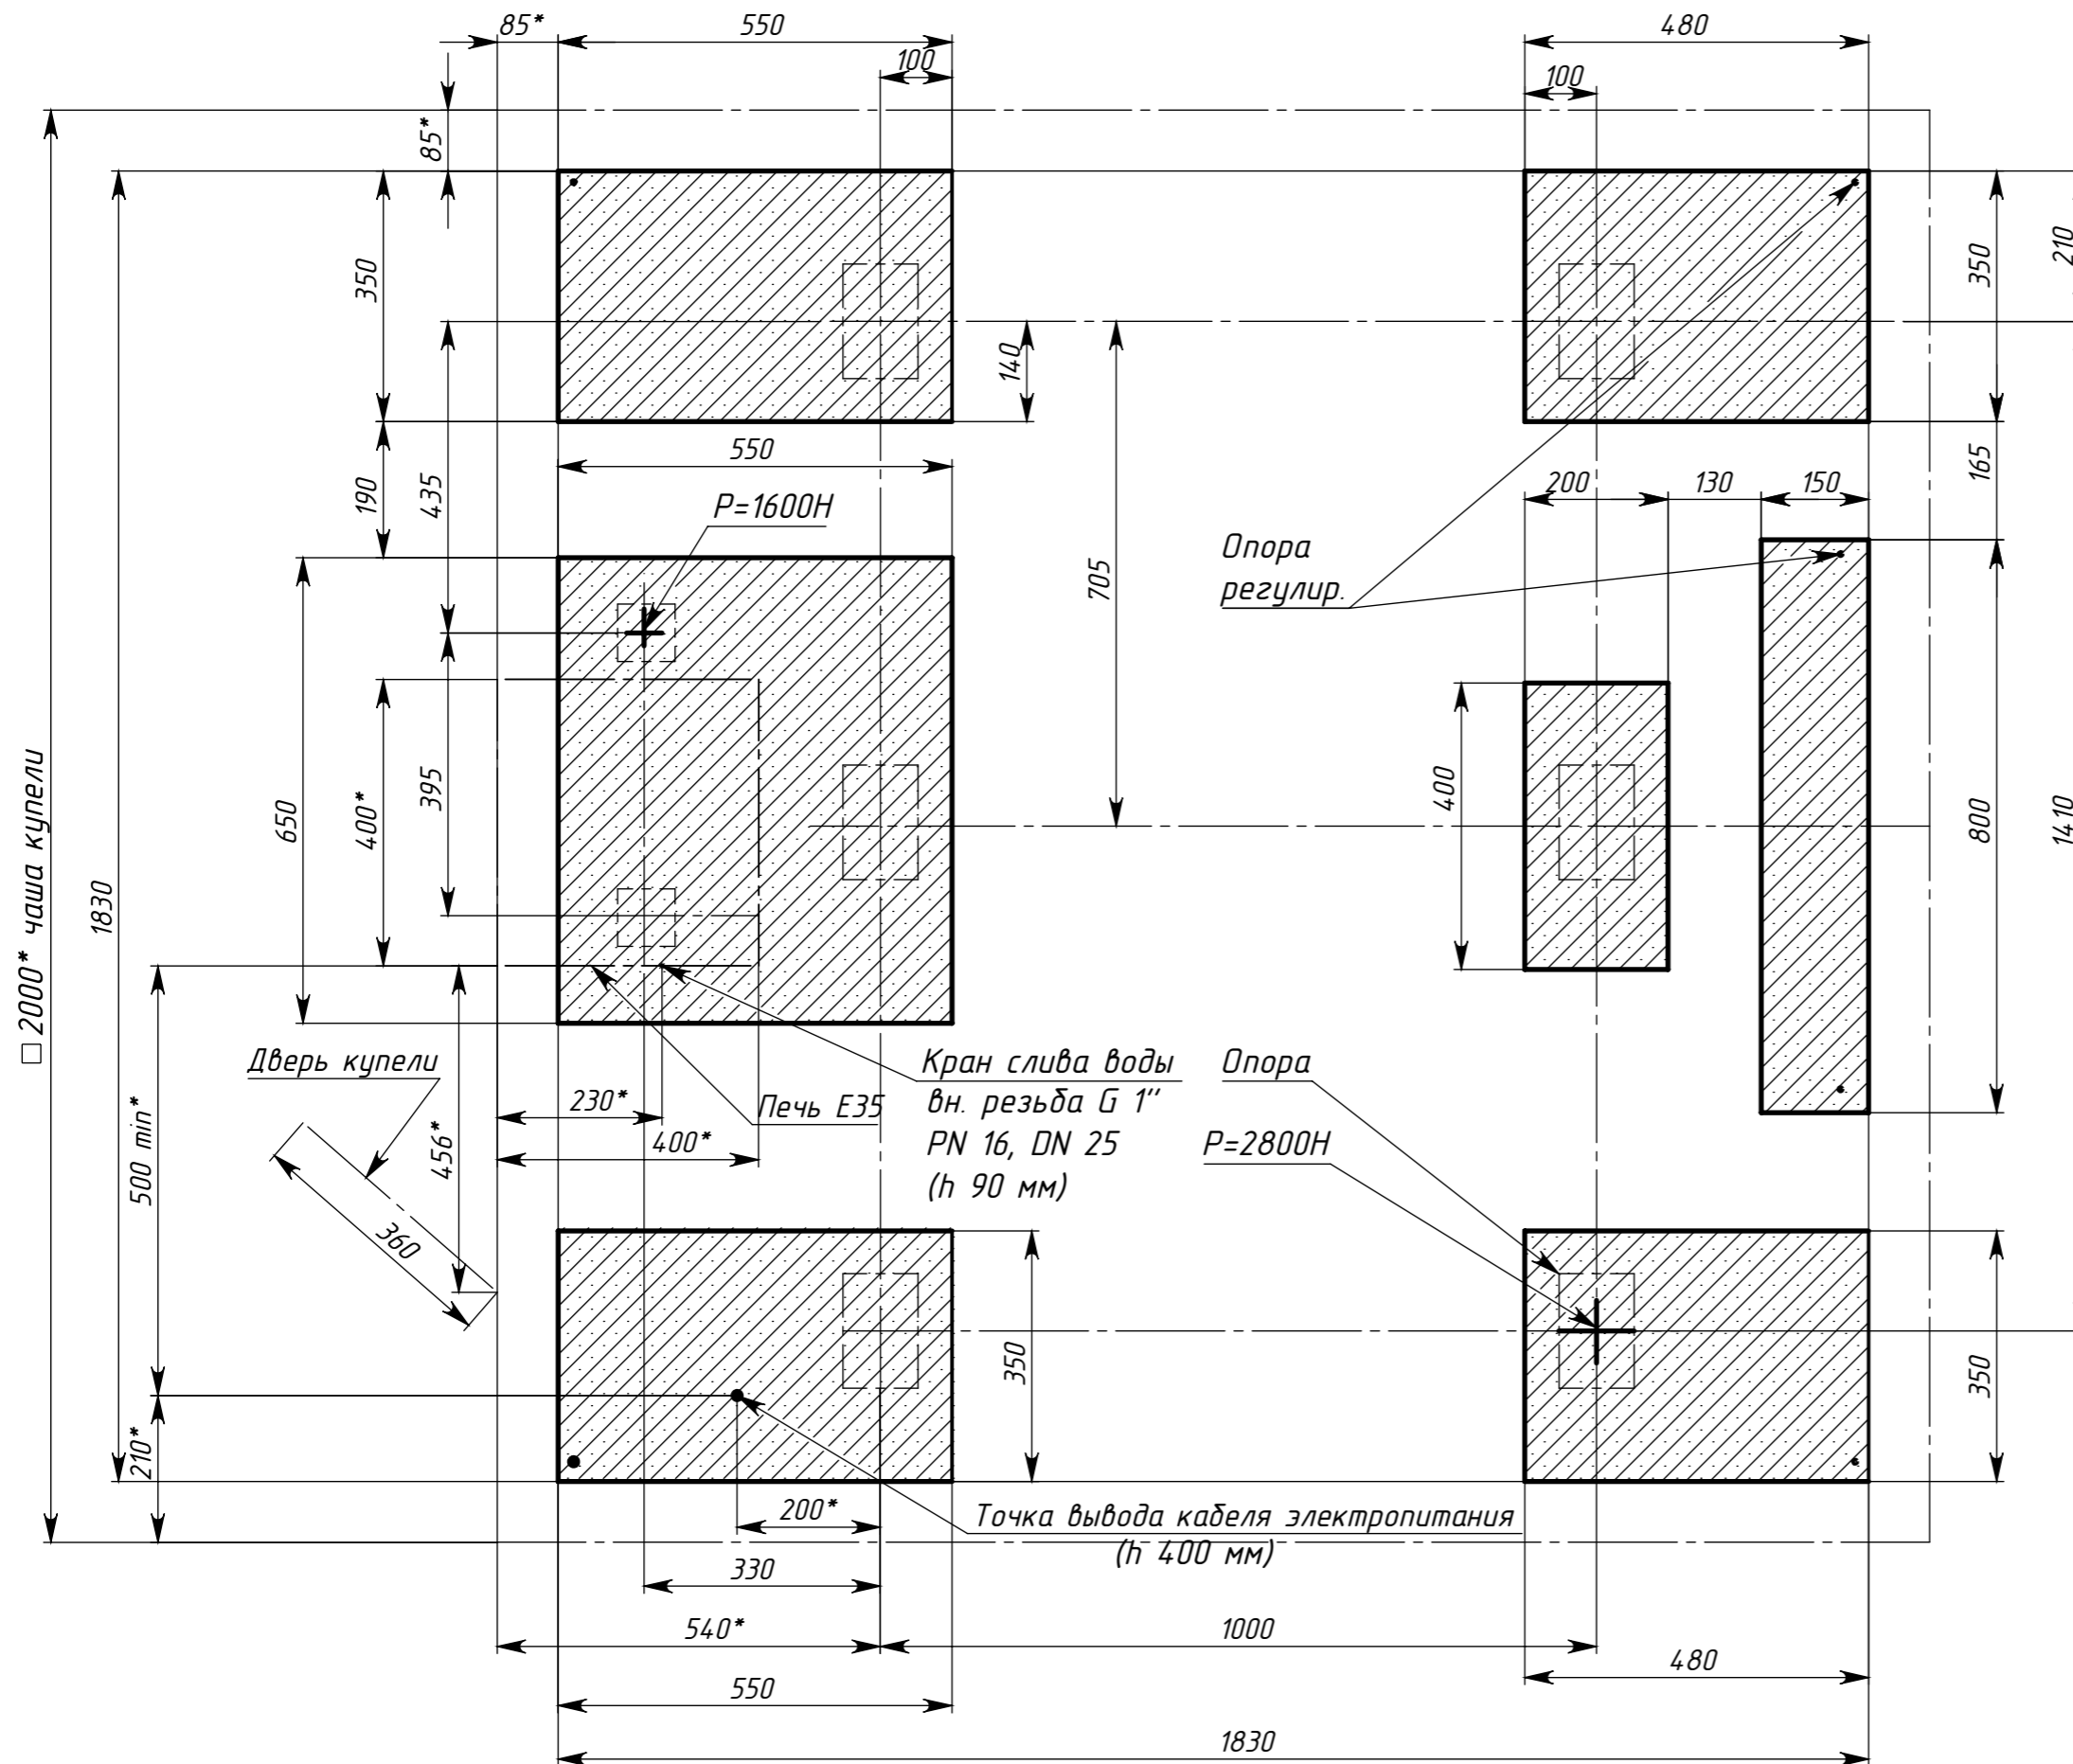

Купель ELITE QUATTRO 200

1. *Размер для справок.
2. Купель оснащена печью E35 с дымоходом.
3. В комплект входит лестница 3-ступенчатая.

Изм.	Лист	№ докум.	Подп.	Дата
Разраб.				
Пров.				
Т. контр.				
Н. контр.				
Утв.				

ELITE QUATTRO 200

КУПЕЛЬ

2000x2000

Лит.	Масса	Масштаб
	285.42	1:20
Лист	Листов 2	

Инд. № подл.	Подпись и дата
Взам. инв. №	Инд. № дубл.
Подпись и дата	Подпись и дата

Каркас купели ELITE QUATTRO 200

Лестница для купели термососна

Ширина: 470 мм

Длина: 540 мм

Высота: 700 мм

План фундамента под установку купели ELITE QUATTRO 200 (опорные поверхности)

Нагрузка	Масса, кг
Купель	250
Вода	1250
Люди	500
Общая	2000
На одну опору (6 опор)	280
На одну опору (2 опоры)	160

- *Размеры для справок.
- Диаметр отверстия слива в купели $\phi 37$ мм.