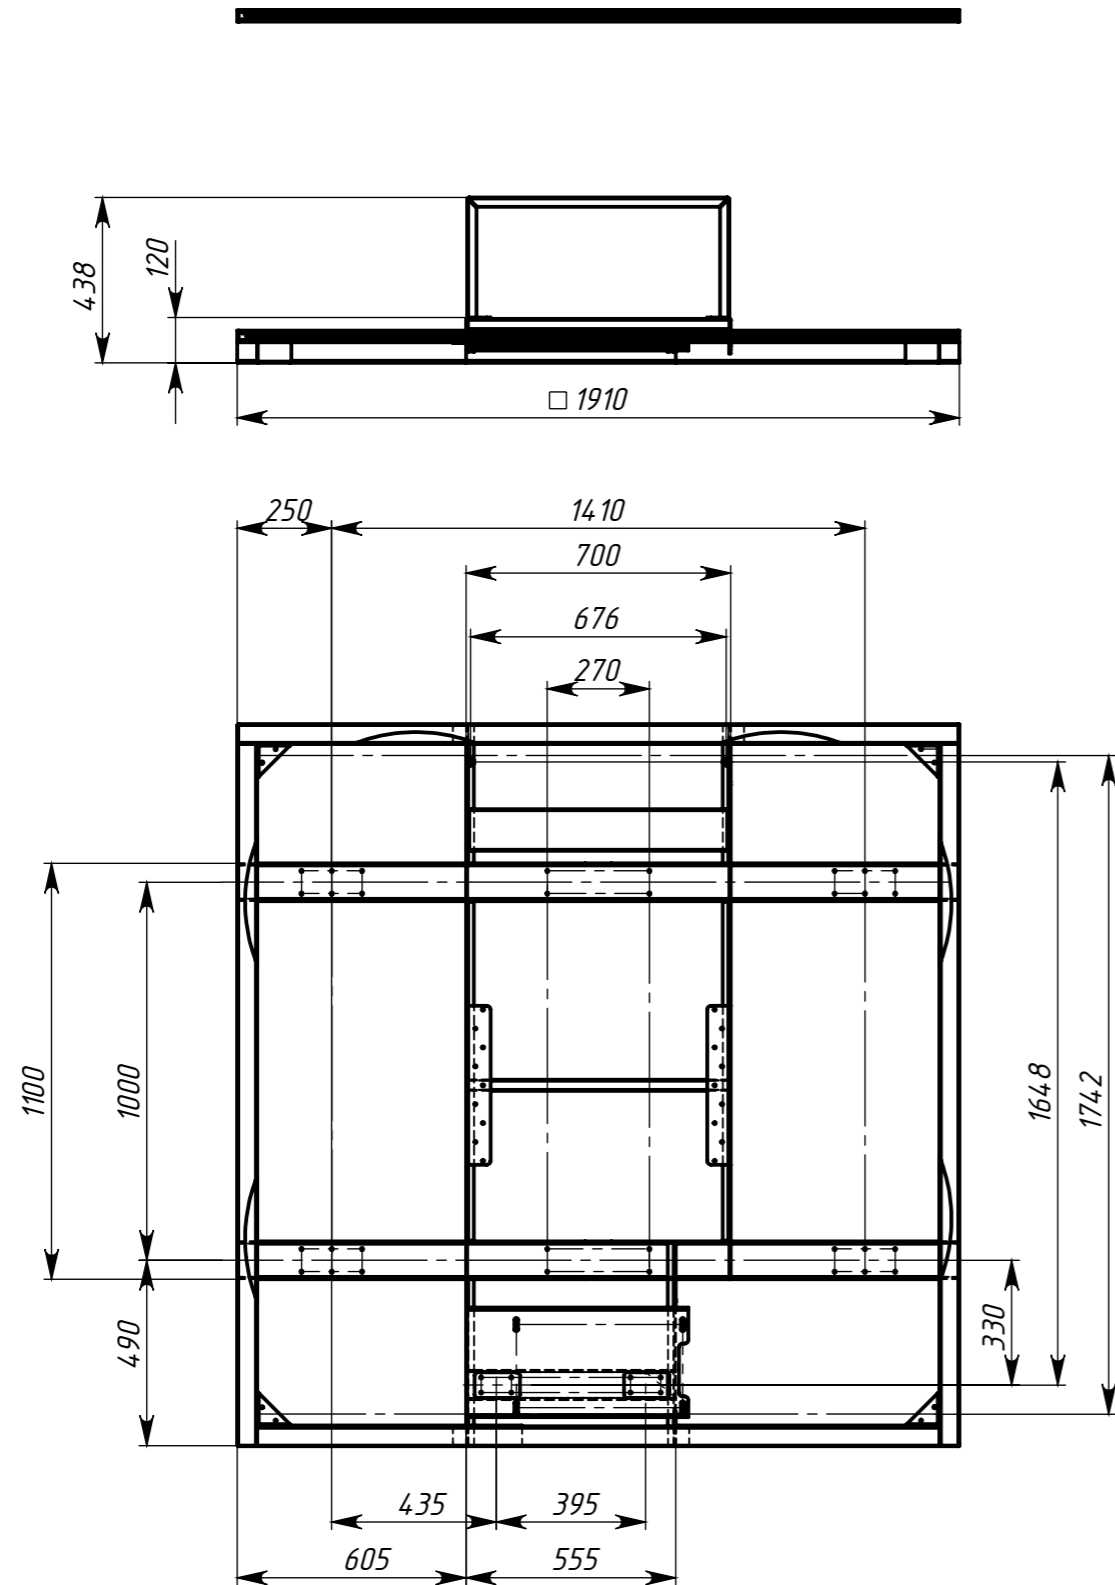

Купель ELITE QUATTRO 200

1. *Размер для справок.
2. Купель оснащена печью E35 с дымоходом.
3. В комплект входит лестница 3-ступенчатая.

Изм.	Лист	№ докум.	Подп.	Дата
Разраб.				
Пров.				
Т. контр.				
Н. контр.				
Утв.				

ELITE QUATTRO 200

КУПЕЛЬ

2000x2000

Лит.	Масса	Масштаб
	285.42	1:20
Лист	Листов 2	

Инд. № подл.	Подпись и дата
Взам. инв. №	Инд. № дубл.
Подпись и дата	Подпись и дата

Каркас купели ELITE QUATTRO 200

Лестница для купели термососна

Ширина: 470 мм

Длина: 540 мм

Высота: 700 мм

План фундамента под установку купели ELITE QUATTRO 200 (опорные поверхности)

Нагрузка	Масса, кг
Купель	250
Вода	1250
Люди	500
Общая	2000
На одну опору (6 опор)	280
На одну опору (2 опоры)	160

- *Размеры для справок.
- Диаметр отверстия слива в купели $\phi 37$ мм.