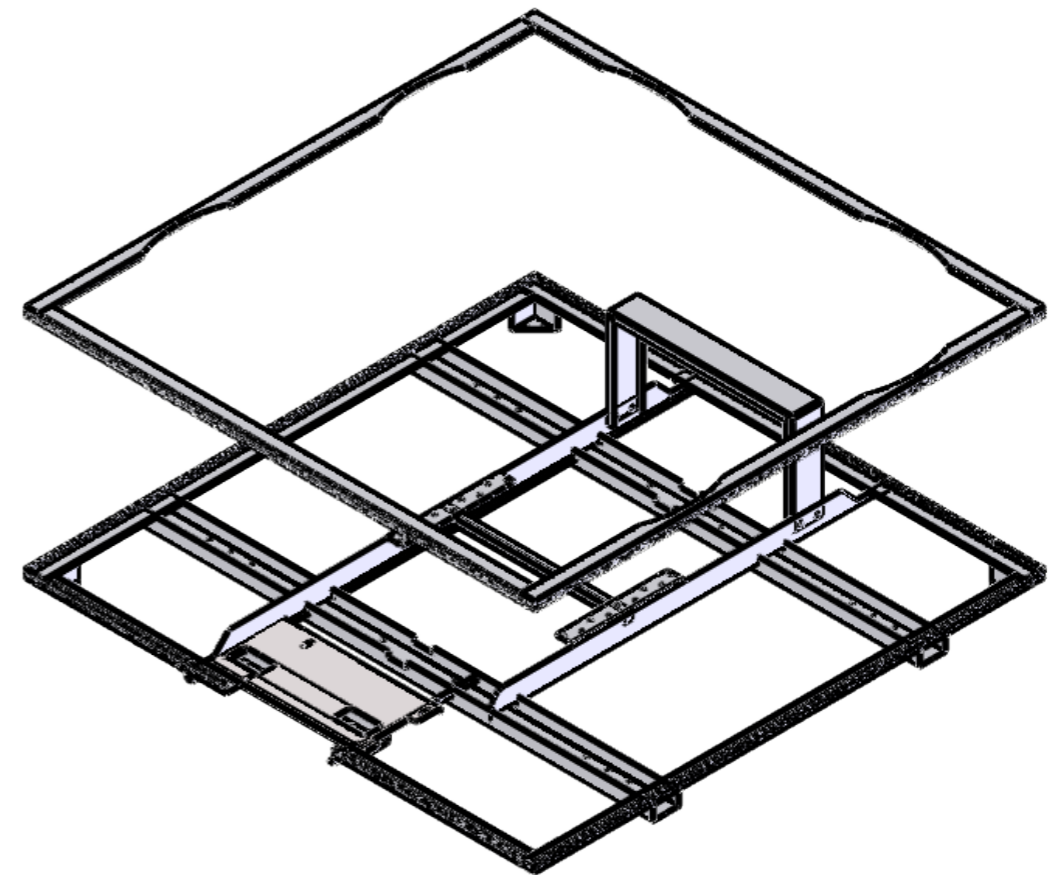

Купель ELITE QUATTRO 200

1. *Размер для справок.
2. Купель оснащена печью E35 с дымоходом.
3. В комплект входит лестница 3-ступенчатая.

Изм.	Лист	№ докум.	Подп.	Дата
Разраб.				
Пров.				
Т. контр.				
Н. контр.				
Утв.				

ELITE QUATTRO 200

КУПЕЛЬ

2000x2000

Лит.	Масса	Масштаб
	285.42	1:20
Лист	Листов 2	

Инд. № подл.	Подпись и дата
Взам. инв. №	Инд. № дубл.
Подпись и дата	Подпись и дата

Каркас купели ELITE QUATTRO 200

Лестница для купели термососна

Ширина: 470 мм

Длина: 540 мм

Высота: 700 мм

План фундамента под установку купели ELITE QUATTRO 200 (опорные поверхности)

Нагрузка	Масса, кг
Купель	250
Вода	1250
Люди	500
Общая	2000
На одну опору (6 опор)	280
На одну опору (2 опоры)	160

- *Размеры для справок.
- Диаметр отверстия слива в купели $\phi 37$ мм.