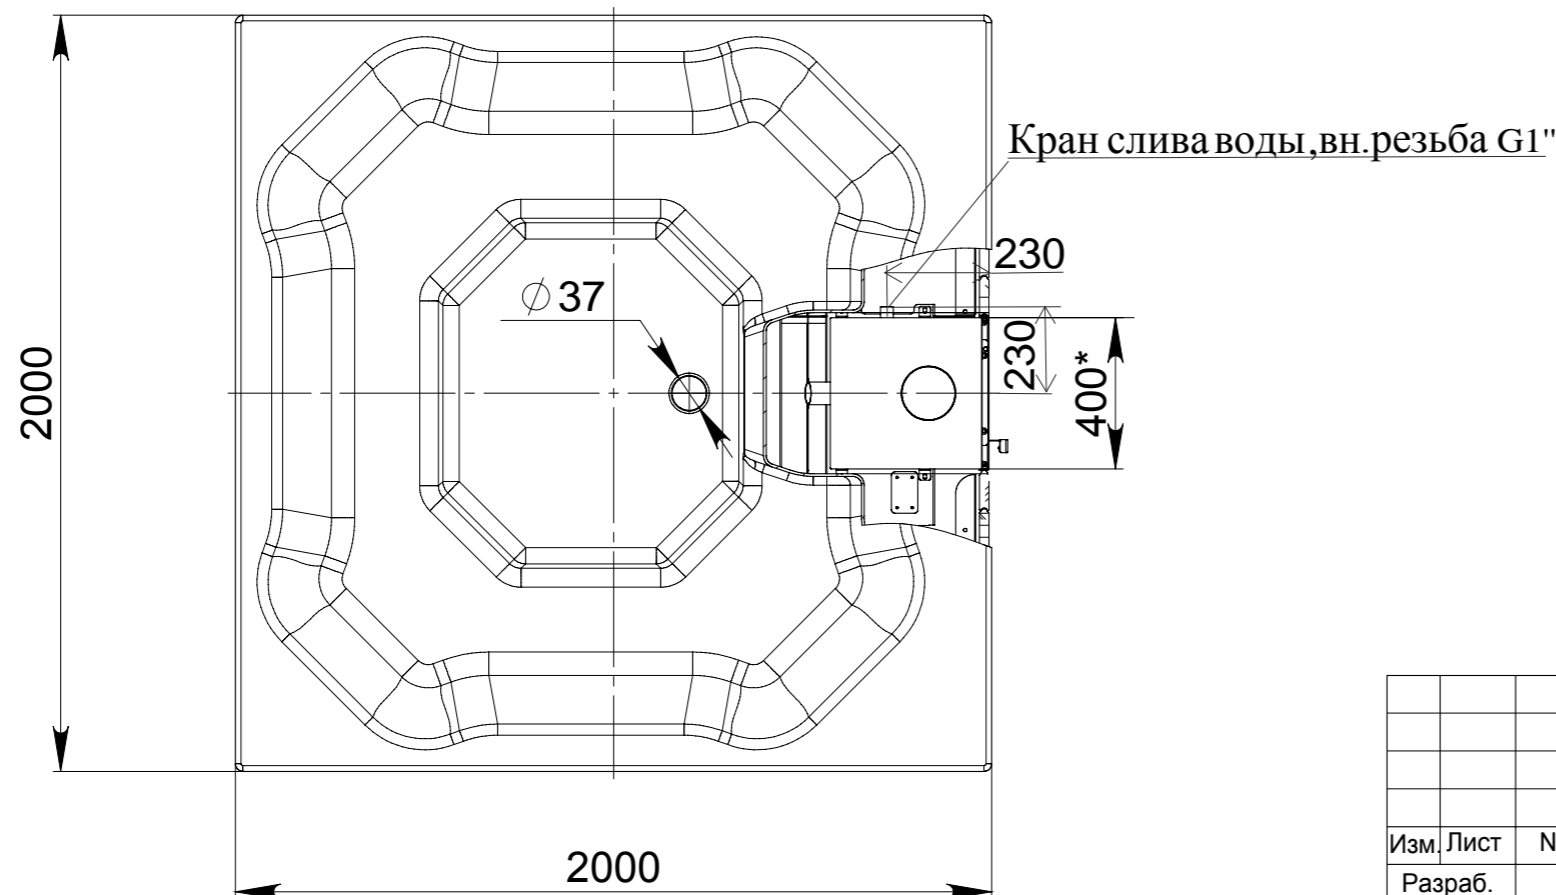

Купель ELITE QUATTRO 200

1. *Размер для справок.
2. Купель оснащена печью E35 с дымоходом.
3. В комплект входит лестница 3-ступенчатая.

Изм.	Лист	№ докум.	Подп.	Дата
Разраб.				
Пров.				
Т. контр.				
Н. контр.				
Утв.				

ELITE QUATTRO 200

КУПЕЛЬ

2000x2000

Лит.	Масса	Масштаб
	285.42	1:20
Лист	Листов 2	

Инд. № подл.	Подпись и дата
Взам. инв. №	Инд. № дубл.
Подпись и дата	Подпись и дата

Каркас купели ELITE QUATTRO 200

Лестница для купели термососна

Ширина: 470 мм

Длина: 540 мм

Высота: 700 мм

План фундамента под установку купели ELITE QUATTRO 200 (опорные поверхности)

Нагрузка	Масса, кг
Купель	250
Вода	1250
Люди	500
Общая	2000
На одну опору (6 опор)	280
На одну опору (2 опоры)	160

- *Размеры для справок.
- Диаметр отверстия слива в купели $\phi 37$ мм.