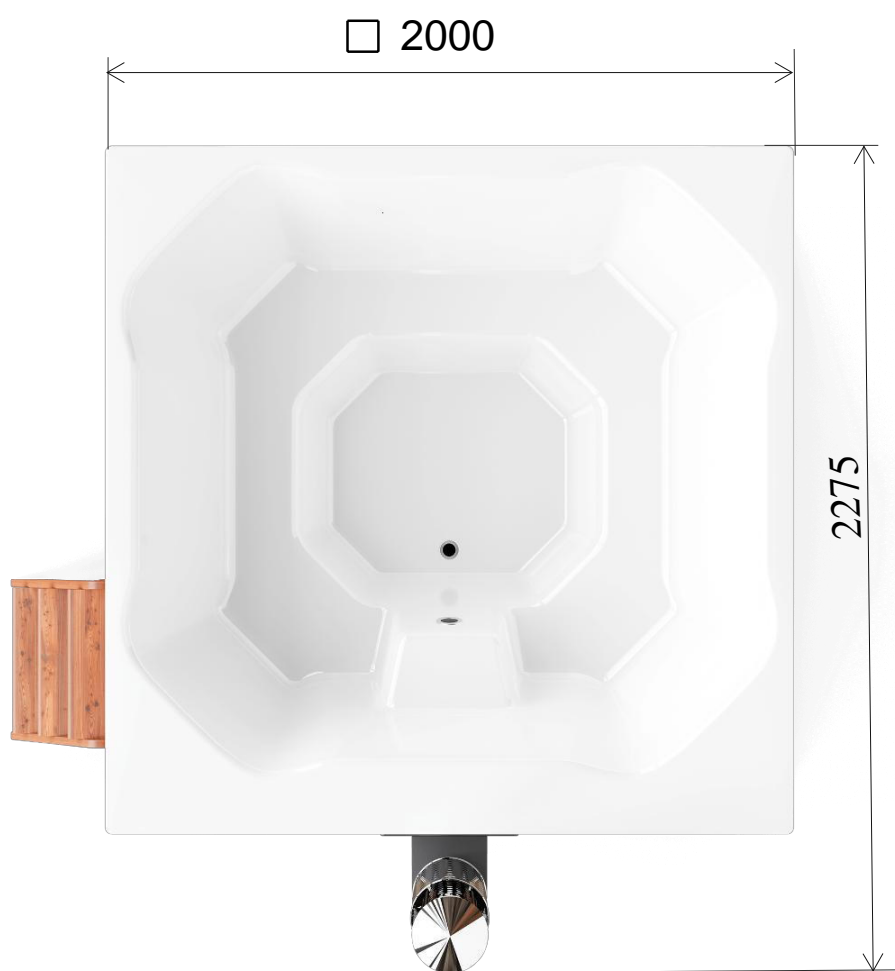

Купель ELITE QUATTRO 200

1. *Размер для справок.
2. Купель оснащена печью E35 с дымоходом.
3. В комплект входит лестница 3-ступенчатая.

Изм.	Лист	№ докум.	Подп.	Дата
Разраб.				
Пров.				
Т. контр.				
Н. контр.				
Утв.				

ELITE QUATTRO 200

КУПЕЛЬ

2000x2000

Лит.	Масса	Масштаб
	285.42	1:20
Лист	Листов 2	

Инд. № подл.	Подпись и дата
Взам. инв. №	Инд. № дубл.
Подпись и дата	Подпись и дата

Каркас купели ELITE QUATTRO 200

Лестница для купели термососна

Ширина: 470 мм

Длина: 540 мм

Высота: 700 мм

План фундамента под установку купели ELITE QUATTRO 200 (опорные поверхности)

Нагрузка	Масса, кг
Купель	250
Вода	1250
Люди	500
Общая	2000
На одну опору (6 опор)	280
На одну опору (2 опоры)	160

- *Размеры для справок.
- Диаметр отверстия слива в купели $\phi 37$ мм.