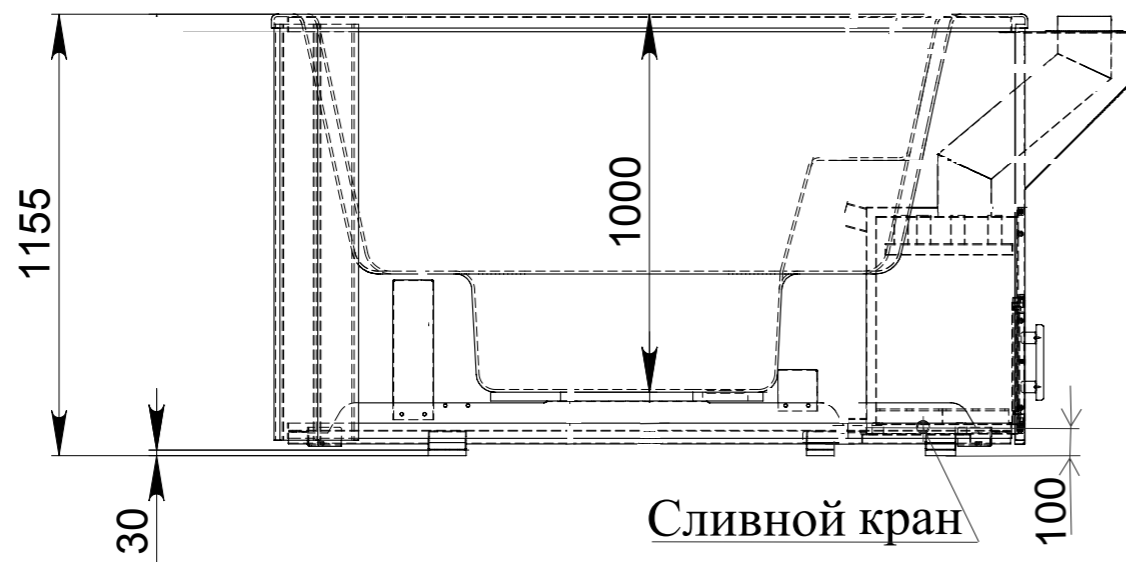

Купель ELITE QUATTRO 200

1. *Размер для справок.
2. Купель оснащена печью E35 с дымоходом.
3. В комплект входит лестница 3-ступенчатая.

Изм.	Лист	№ докум.	Подп.	Дата
Разраб.				
Пров.				
Т. контр.				
Н. контр.				
Утв.				

ELITE QUATTRO 200

КУПЕЛЬ

2000x2000

Лит.	Масса	Масштаб
	285.42	1:20
Лист	Листов 2	

Инд. № подл.	Подпись и дата
Взам. инв. №	Инд. № дубл.
Подпись и дата	Подпись и дата

Каркас купели ELITE QUATTRO 200

Лестница для купели термососна

Ширина: 470 мм

Длина: 540 мм

Высота: 700 мм

План фундамента под установку купели ELITE QUATTRO 200 (опорные поверхности)

Нагрузка	Масса, кг
Купель	250
Вода	1250
Люди	500
Общая	2000
На одну опору (6 опор)	280
На одну опору (2 опоры)	160

- *Размеры для справок.
- Диаметр отверстия слива в купели $\phi 37$ мм.