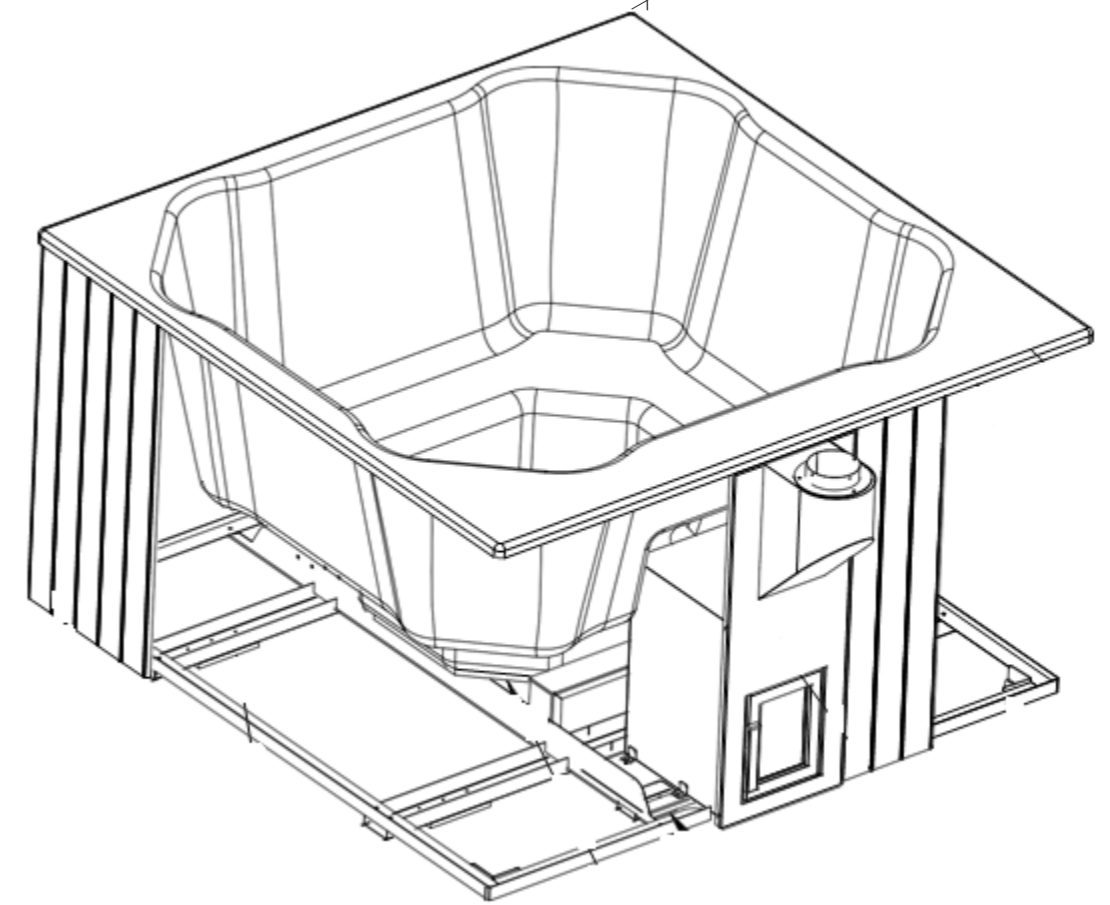

Купель ELITE QUATTRO 200

1. *Размер для справок.
2. Купель оснащена печью E35 с дымоходом.
3. В комплект входит лестница 3-ступенчатая.

Изм.	Лист	№ докум.	Подп.	Дата
Разраб.				
Пров.				
Т. контр.				
Н. контр.				
Утв.				

ELITE QUATTRO 200

КУПЕЛЬ

2000x2000

Лит.	Масса	Масштаб
	285.42	1:20
Лист	Листов 2	

Инд. № подл.	Подпись и дата
Взам. инв. №	Инд. № дубл.
Подпись и дата	Подпись и дата

Каркас купели ELITE QUATTRO 200

Лестница для купели термососна

Ширина: 470 мм

Длина: 540 мм

Высота: 700 мм

План фундамента под установку купели ELITE QUATTRO 200 (опорные поверхности)

Нагрузка	Масса, кг
Купель	250
Вода	1250
Люди	500
Общая	2000
На одну опору (6 опор)	280
На одну опору (2 опоры)	160

- *Размеры для справок.
- Диаметр отверстия слива в купели $\phi 37$ мм.