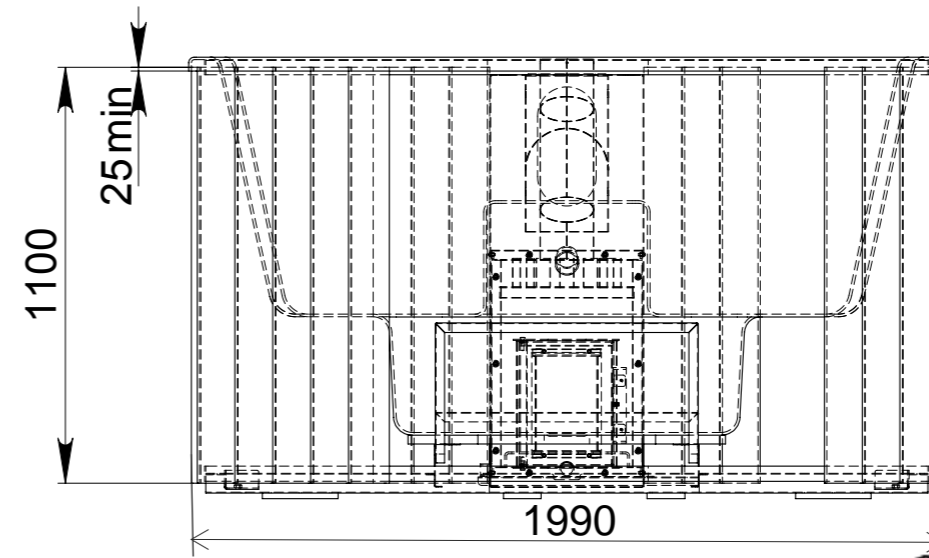

Купель ELITE QUATTRO 200

1. *Размер для справок.
2. Купель оснащена печью E35 с дымоходом.
3. В комплект входит лестница 3-ступенчатая.

Изм.	Лист	№ докум.	Подп.	Дата
Разраб.				
Пров.				
Т. контр.				
Н. контр.				
Утв.				

ELITE QUATTRO 200

КУПЕЛЬ

2000x2000

Лит.	Масса	Масштаб
	285.42	1:20
Лист	Листов 2	

Инд. № подл.	Подпись и дата
Взам. инв. №	Инд. № дубл.
Подпись и дата	Подпись и дата

Каркас купели ELITE QUATTRO 200

Лестница для купели термососна

Ширина: 470 мм

Длина: 540 мм

Высота: 700 мм

План фундамента под установку купели ELITE QUATTRO 200 (опорные поверхности)

Нагрузка	Масса, кг
Купель	250
Вода	1250
Люди	500
Общая	2000
На одну опору (6 опор)	280
На одну опору (2 опоры)	160

- *Размеры для справок.
- Диаметр отверстия слива в купели $\phi 37$ мм.